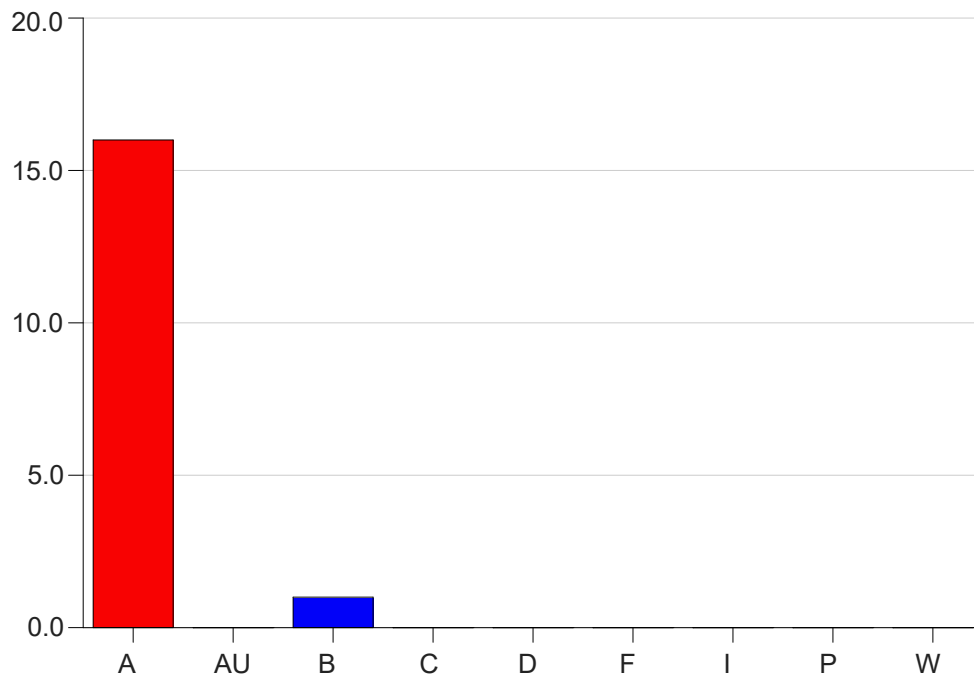

# Louisiana State University Eunice Grade Distribution by Instructor 2023 Winter Intersession

Jan 11, 2024  
3:47:11 PM

Faculty Full Name (Last, First): Alleman, Michael

		A	AU	B	C	D	F	I	P	W	Total
HIST1003	20	0	0	0	0	0	0	0	0	0	0
	<b>Total</b>	<b>0</b>	<b>0</b>	<b>0</b>	<b>0</b>	<b>0</b>	<b>0</b>	<b>0</b>	<b>0</b>	<b>0</b>	<b>0</b>
<b>Total</b>		<b>0</b>	<b>0</b>	<b>0</b>	<b>0</b>	<b>0</b>	<b>0</b>	<b>0</b>	<b>0</b>	<b>0</b>	<b>0</b>

# Louisiana State University Eunice Grade Distribution by Instructor 2023 Winter Intersession

Jan 11, 2024  
3:47:11 PM

Faculty Full Name (Last, First): Cavell, Maura

		A	AU	B	C	D	F	I	P	W	Total
ENGL2022	20	16	0	1	0	0	0	0	0	0	17
	<b>Total</b>	<b>16</b>	<b>0</b>	<b>1</b>	<b>0</b>	<b>0</b>	<b>0</b>	<b>0</b>	<b>0</b>	<b>0</b>	<b>17</b>
<b>Total</b>		<b>16</b>	<b>0</b>	<b>1</b>	<b>0</b>	<b>0</b>	<b>0</b>	<b>0</b>	<b>0</b>	<b>0</b>	<b>17</b>