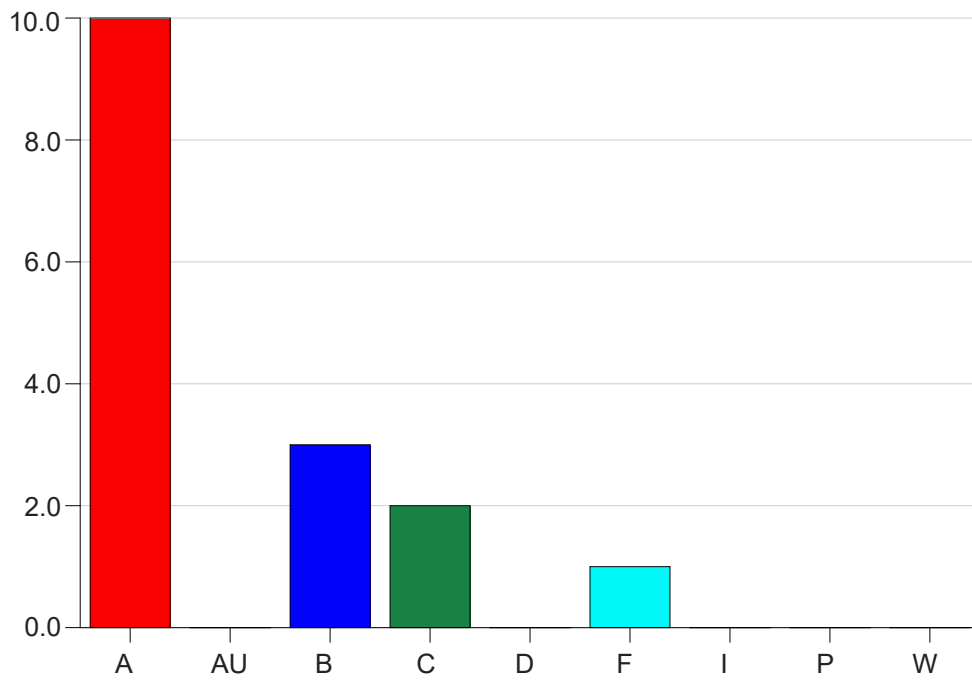

# Louisiana State University Eunice Grade Distribution by Instructor 2023 Winter Intersession

Jan 11, 2024  
3:47:11 PM

Faculty Full Name (Last, First): Jariel, Domingo M.

		A	AU	B	C	D	F	I	P	W	Total
BIOL1001	20	5	0	6	5	0	0	0	0	0	16
	<b>Total</b>	<b>5</b>	<b>0</b>	<b>6</b>	<b>5</b>	<b>0</b>	<b>0</b>	<b>0</b>	<b>0</b>	<b>0</b>	<b>16</b>
BIOL1002	20	0	0	0	0	0	0	0	0	0	0
	<b>Total</b>	<b>0</b>	<b>0</b>	<b>0</b>	<b>0</b>	<b>0</b>	<b>0</b>	<b>0</b>	<b>0</b>	<b>0</b>	<b>0</b>
<b>Total</b>		<b>5</b>	<b>0</b>	<b>6</b>	<b>5</b>	<b>0</b>	<b>0</b>	<b>0</b>	<b>0</b>	<b>0</b>	<b>16</b>

# Louisiana State University Eunice Grade Distribution by Instructor 2023 Winter Intersession

Jan 11, 2024  
3:47:11 PM

Faculty Full Name (Last, First): Jones, Clinton

		A	AU	B	C	D	F	I	P	W	Total
MUS 1751	20	10	0	3	2	0	1	0	0	0	16
	<b>Total</b>	<b>10</b>	<b>0</b>	<b>3</b>	<b>2</b>	<b>0</b>	<b>1</b>	<b>0</b>	<b>0</b>	<b>0</b>	<b>16</b>
<b>Total</b>		<b>10</b>	<b>0</b>	<b>3</b>	<b>2</b>	<b>0</b>	<b>1</b>	<b>0</b>	<b>0</b>	<b>0</b>	<b>16</b>