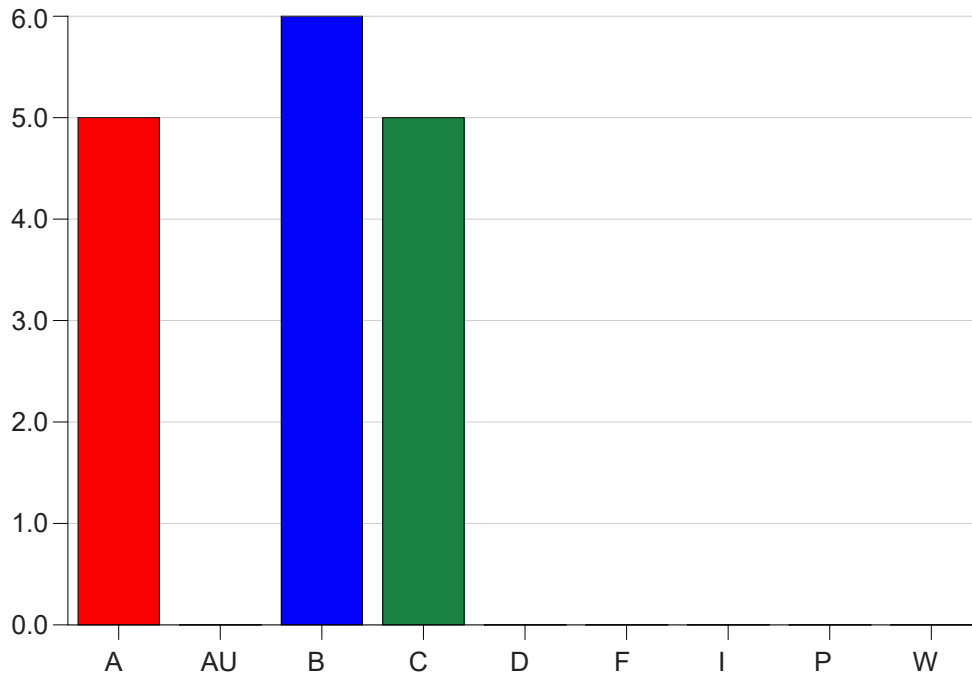

# Louisiana State University Eunice Grade Distribution by Instructor 2023 Winter Intersession

Jan 11, 2024  
3:47:11 PM

Faculty Full Name (Last, First): Cavell, Maura

		A	AU	B	C	D	F	I	P	W	Total
ENGL2022	20	16	0	1	0	0	0	0	0	0	17
	<b>Total</b>	<b>16</b>	<b>0</b>	<b>1</b>	<b>0</b>	<b>0</b>	<b>0</b>	<b>0</b>	<b>0</b>	<b>0</b>	<b>17</b>
<b>Total</b>		<b>16</b>	<b>0</b>	<b>1</b>	<b>0</b>	<b>0</b>	<b>0</b>	<b>0</b>	<b>0</b>	<b>0</b>	<b>17</b>

# Louisiana State University Eunice Grade Distribution by Instructor 2023 Winter Intersession

Jan 11, 2024  
3:47:11 PM

Faculty Full Name (Last, First): Jariel, Domingo M.

		A	AU	B	C	D	F	I	P	W	Total
BIOL1001	20	5	0	6	5	0	0	0	0	0	16
	<b>Total</b>	<b>5</b>	<b>0</b>	<b>6</b>	<b>5</b>	<b>0</b>	<b>0</b>	<b>0</b>	<b>0</b>	<b>0</b>	<b>16</b>
BIOL1002	20	0	0	0	0	0	0	0	0	0	0
	<b>Total</b>	<b>0</b>	<b>0</b>	<b>0</b>	<b>0</b>	<b>0</b>	<b>0</b>	<b>0</b>	<b>0</b>	<b>0</b>	<b>0</b>
<b>Total</b>		<b>5</b>	<b>0</b>	<b>6</b>	<b>5</b>	<b>0</b>	<b>0</b>	<b>0</b>	<b>0</b>	<b>0</b>	<b>16</b>